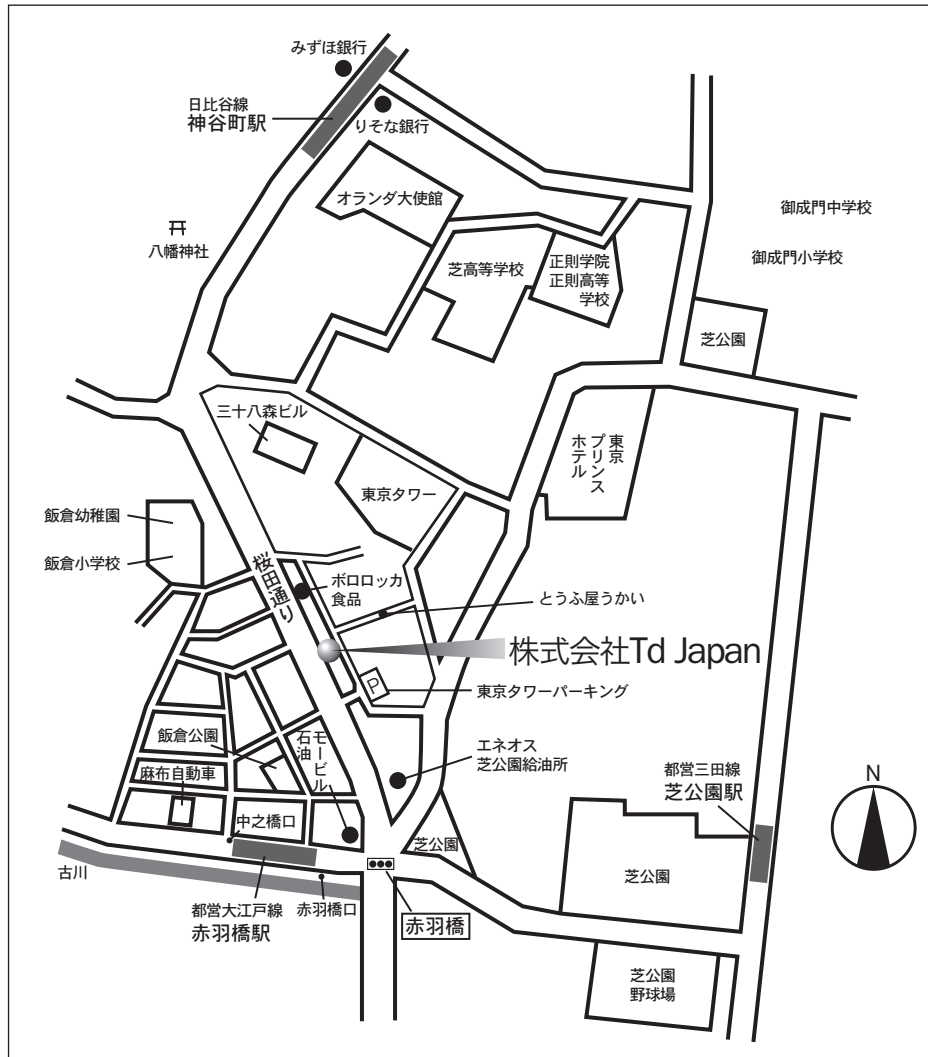

Intelligent Individuality™

株式会社Td Japan デモルーム

〒106-0044

東京都港区東麻布1-10-13東麻布アネックス1F

Tel: 03-3568-8755 Fax:03-3568-8780

最寄り駅：都営地下鉄大江戸線  
東京メトロ日比谷線  
都営地下鉄三田線

赤羽橋駅 赤羽橋口より徒歩3分  
神谷町駅 A4出口より徒歩8分  
芝公園駅 ①出口より徒歩7分